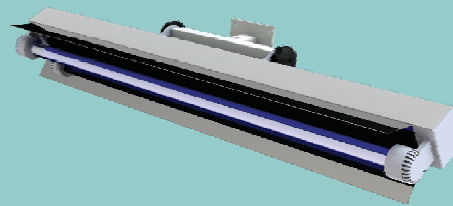

BAKTERICIDNE SVETILJKE

BCS 2046

Opis:

- Modeli:

Baktericidna svetiljka snage 30W, tip BCS 2046
Baktericidna svetiljka snage 25W, tip BCS 2046/25

- Montaža:

- Na zid
- Na plafon
- Na stativu

- Konstrukcija:

Čelično kućište debljine 1mm koje se standardno plastificira u belu boju. Senilo od INOX-a .
Konstruisana je tako da može da se zaokreće za $\pm 90^\circ$ prema podu ili plafonu. Svetiljke rade po principu direktnog zračenja prostorije. Priključna klema se nalazi u zidnom nosaču svetiljke. Montira se na zid najčešće iznad ulaznih vrata na visini 2,1 m od poda.

Tehničke karakteristike:

Dimenzije (Š x V x D):	940 x 128 x 220mm	485 x 128 x 220mm
Zapremina sterilizacije:	60m ³	45m ³
Način montaže:	Na zid ili plafon	Na zid ili plafon
Napon napajanja:	230V,50Hz	230V,50Hz
Zamena lampe:	~ 8000h	~ 8000h
Klasa zaštite od el. šoka:	I	I
Tip zaštite:	IP 65	IP 65
Snaga izvora zračenja:	30W	25W
Kućište:	Č	Č
Senilo:	INOX	INOX
Boja:	Bela	Bela